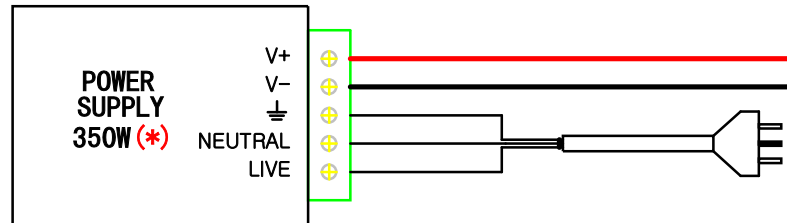

LONGS MOTOR

* The choice of the output power for power supply needs to be made according to the actual condition. Output Power of 350W is just for your reference.

旧底图号	
底图总号	
日期	签名

更改标记	更改单号	签名	日期
	LEO		2016.4.8
设计			
审核			
工艺			
更新	LEO		2017.11.21
标准化			
批准			